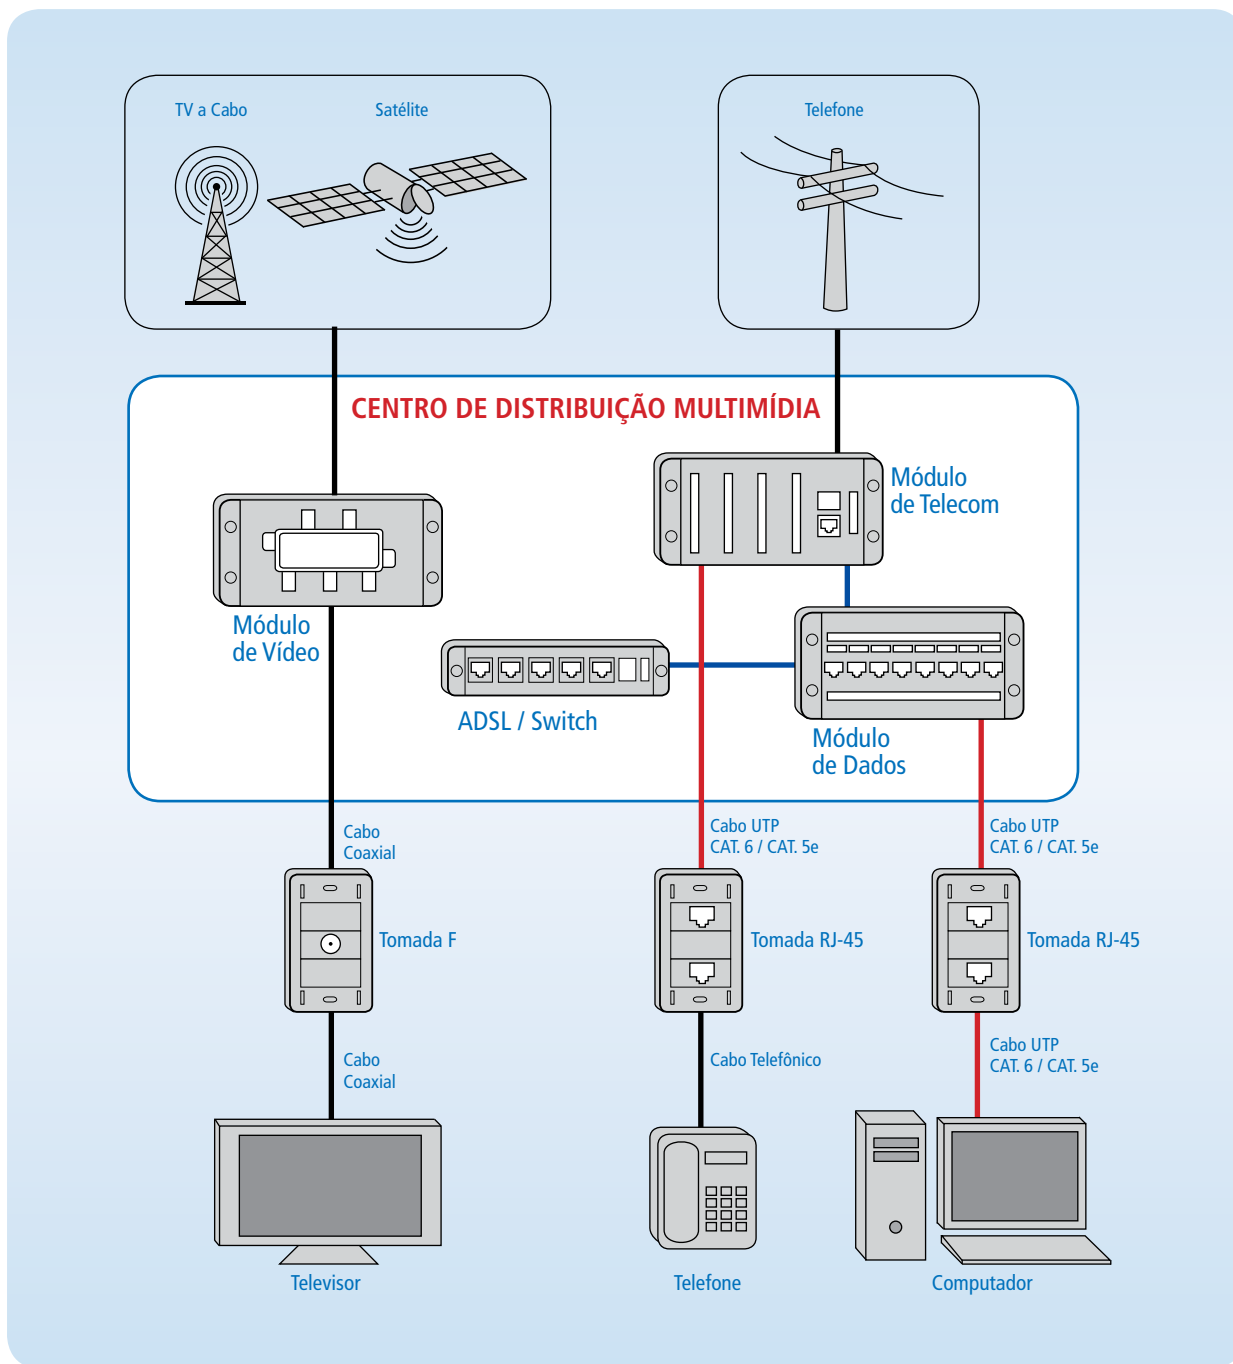

CABEAMENTO ESTRUTURADO RESIDENCIAL

O diagrama abaixo ilustra um exemplo típico de cabeamento estruturado residencial, onde os serviços de internet, telefone e TV a cabo são recebidos pelo Centro de Distribuição Multimídia que, através da chamada topologia estrela e dos módulos de serviços, distribui os sinais por todos os ambientes da residência, de maneira simples e fácil.

FURUKAWA
080041-2100
www.furukawa.com.br

MATRIZ E CENTRO DE PRODUÇÃO

Curitiba
R. Hasdrubal Bellegard, 820
Cidade Industrial - CEP 81460-120
Tel.: (41) 3341-4200 - Fax: (41) 3341-4141

ESCRITÓRIO NACIONAL DE VENDAS

São Paulo - SP
Av. das Nações Unidas, 11.633 - 14º andar
Ed. Brasilinterpart - CEP 04578-901
Tel.: (11) 5501-5711 - Fax: (11) 5501-5757

VENDAS / REGIONAIS

Belo Horizonte - MG
Av. Antônio Abrahão Caran, 430 - C.J. 104
Bairro São José - CEP 31275-000
Tel.: (31) 3443-3502 - Fax: (31) 3441-0257

Brasília - DF
SCN Qd. 02 Bloco A - Edifício Corporate Financial
Center - 5º andar - Salas 502/503/504
CEP 70712-900 - Tel.: (61) 3329-6036
Fax.: (61) 3329-6199 - Cel.: (61) 8117-8530

Porto Alegre - RS
Caixa Postal 5531
CEP 90410-007
Cel.: (51) 8444-1444

Recife - PE
Caixa Postal 7440
CEP 50630-971
Tel.: (81) 9601-3484

Rio de Janeiro - RJ
Avenida Rio Branco, 1 - 12º andar
Centro - CEP 20090-003
Tel.: (21) 2588 8056
Cel.: (21) 8118-2288

Salvador - BA
Caixa Postal 6991
CEP 41810-971
Tel.: (71) 9964-1675