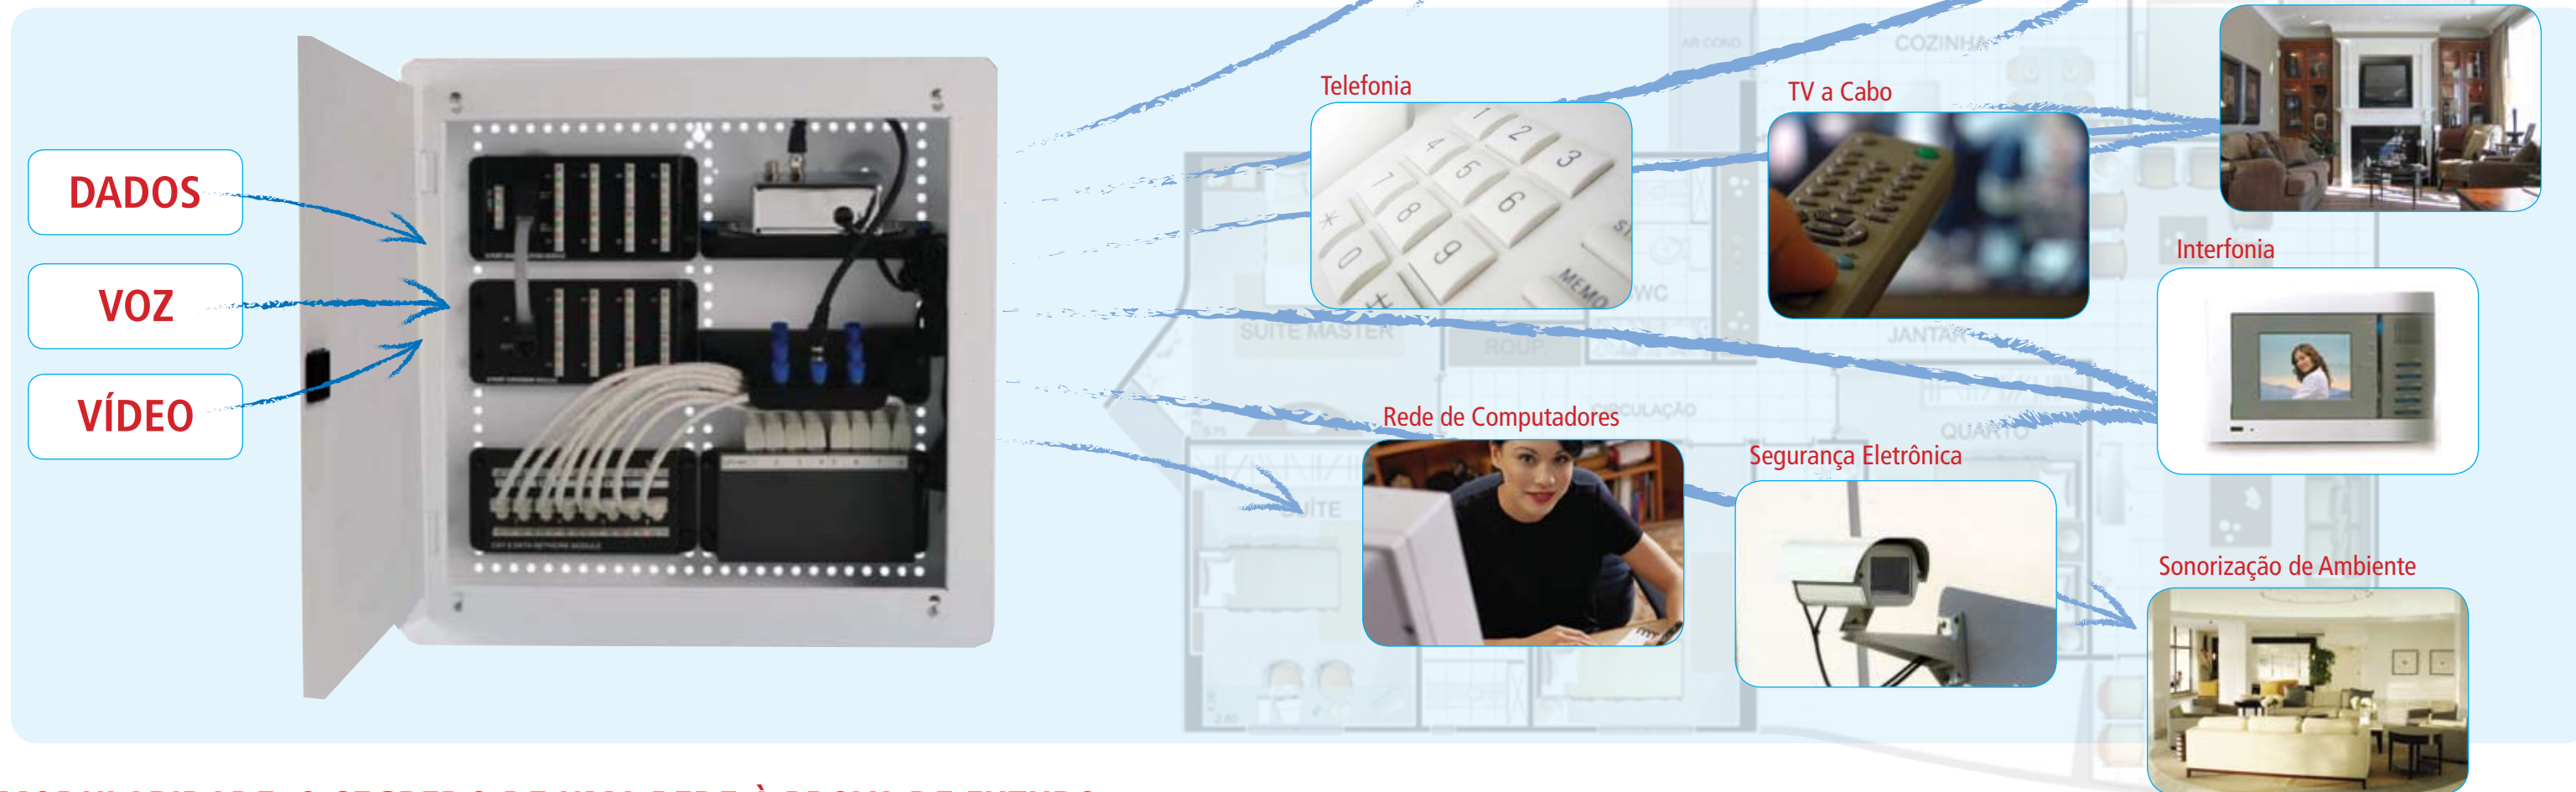

Ele é desenhado para integrar os serviços de banda larga, TV a cabo analógica ou digital, telefonia, segurança eletrônica, sonorização de ambientes, interfonia, home-theater e rede de computadores através da chamada topologia estrela, onde todos esses serviços são disponibilizados para os vários ambientes da residência a partir de um único ponto.

Composto por módulos de serviços, o CDM valoriza o investimento atual e também o futuro, pois permite a ampliação com o acréscimo de um ou mais módulos conforme a necessidade do usuário, fazendo a rede do imóvel ser considerada Future-Proof, ou à prova de futuro.

O Centro de Distribuição Multimídia é totalmente preparado para integrar as redes de cabos metálicos e redes de fibra óptica, colocando assim o que há mais moderno na transmissão de voz, dados e vídeo dentro das residências.

CENTRO DE DISTRIBUIÇÃO MULTIMÍDIA: O CORAÇÃO DA CONVERGÊNCIA E DISTRIBUIÇÃO DE SERVIÇOS PARA TODAS AS DEPENDÊNCIAS DA RESIDÊNCIA

O Centro de Distribuição Multimídia é desenhado para acomodar os módulos de serviços de acordo com as necessidades de cada usuário. O CDM recebe os sinais externos de TV, internet e/ou telefonia e faz sua distribuição para todos os ambientes através de módulos específicos para cada serviço.