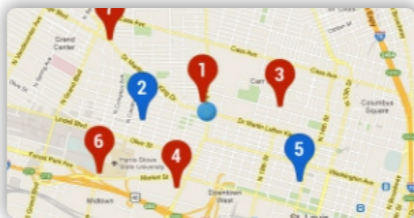

[Posts](#)

[Contato](#)

Selecione a localização para ver os setores

País:

Brasil

Estado:

Paraná

Cidade:

Confirmar Local

Nome:

Bairro:

Latitude:

Longitude:

Enviar foto:

Salvar

Escalador

[Contato](#)

Setor das Cataratas

Bairro: Jardim Centrar

Latitude: -92,93182

Longitude: 41,93219

Ver fotos:

Adicionar Via

por Joãozinho do Gás